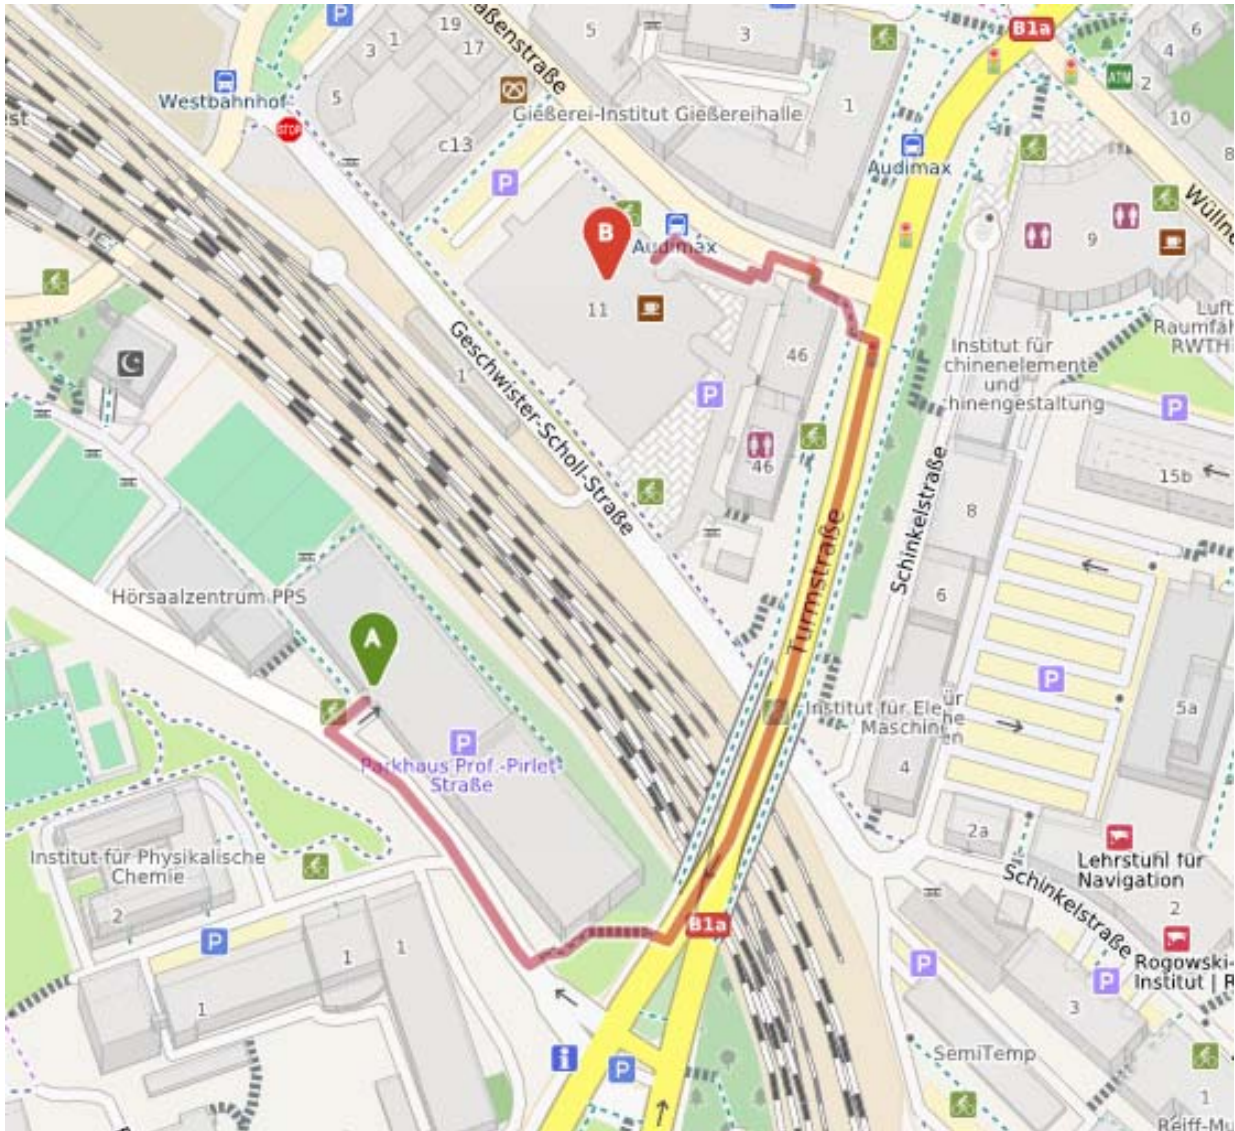

RWTH Kinderuni

Fußweg vom RWTH Parkhaus Professor-Pirlet-Str. zum Hörsaalgebäude C.A.R.L.

Karte hergestellt aus OpenStreetMap-Daten, Lizenz: [Open Database License](https://openstreetmap.org/help/en/faq/odbl) (ODbL)

Besucher*innen der Kinderuni dürfen für die Dauer der Kinderuni-Vorlesung kostenlos im Parkhaus der RWTH an der Professor-Pirlet-Straße parken. Voraussetzung ist, dass eine Kopie des aktuellen Kinderuni-Ausweises gut sichtbar hinter die Windschutzscheibe des Autos gelegt wird.